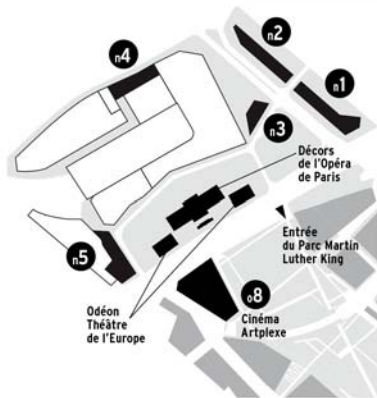

Situé boulevard de Douaumont, le long du Périphérique, le lot N4 bénéficiera d'une forte visibilité. Il prend place dans le nouvel espace métropolitain qui se dessine à la Porte de Clichy autour du futur palais de justice de Paris, des Ateliers Berthier de l'Odéon, Théâtre de l'Europe, déjà présents sur le site, de la requalification des espaces publics, et des projets de transports de la ligne 14 et du tramway T3.